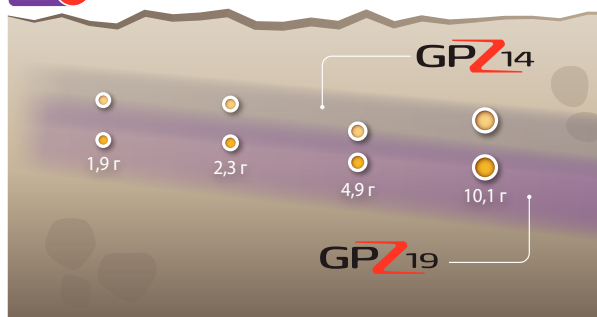

«Прорабатывая свой путь назад вверх по ручью, я нашел много унций весомого золота на невероятных глубинах, которые были полностью проигнорированы GPX с монопетлевой 20-дюймовой катушкой. Я также пропустил их с помощью катушки GPZ 14 - они были просто слишком глубоко. GPZ 19 является достаточно стабильной и бесшумной... Я откопал самородок весом 15 унций на очень большой глубине!»

Jonathan Porter

Профессиональный Золотоискатель, Австралия

Найдите Больше Золота - Глубже и Быстрее!

Super-D катушка GPX 19 была разработана компанией Minelab, чтобы максимизировать производительность Вашего GPZ 7000 и обеспечить значительное увеличение глубины по сравнению со стандартной катушкой GPZ 14.

Более Глубокое Обнаружение (в среднем на 30%*)

Катушки большего размера, как правило, обнаруживают на большей глубине, чем меньшие катушки той же конфигурации. Результаты полевых испытаний компании Minelab, как в грунте с низкой, так и с высокой минерализацией, при использовании ряда естественных золотых самородков обеспечивают в среднем 30%* увеличения глубины обнаружения при измерении эффективности очень большой катушки GPZ 19 по сравнению со стандартной катушкой GPZ 14. При величине самородков 10 г и ниже Режим Золота «Высокоэффективный» GPZ 7000 обеспечил превосходные результаты в грунте. Как только выбранная величина самородка увеличивалась выше 20 г, переключение в Режим Золота «Общий» GPZ 7000 обеспечивало дополнительное увеличение глубины по сравнению с режимом «Высокоэффективный».

Режим Золота: Высокоэффективный

Более высокая чувствительность к золотым самородкам меньшего размера

Режим Золота: Общий

Более высокая чувствительность к золотым самородкам большего размера

Улучшение глубины на всех размерах самородков и типах почв